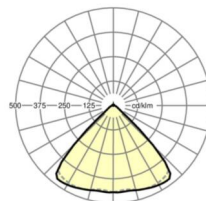

## Оптика

Оснастка	LED, цветопередача/оттенок света CRI ≥ 80 / 3000K
Допуск для координаты цветности (MacAdam)	3SDCM
Фотобиологическая безопасность (светильник)	RG1
Номинальный световой поток	5655lm
Срок службы LED	50000h L80/B10 (Tq 40°C)
светоотдача светильников	151lm/W
Угол излучения	95° (C0) / 95° (C90)
UGR поп./вдоль	19.8 / 20.2

## Механика

цвет корпуса	белый стандартный для электротехники RAL 9016
размеры (LxWxH/DxH)	1531mm x 55mm x 33mm
вес (нетто)	2kg
Вид монтажа	сборка трековых систем, световая структура

## DEEP-LINK

<https://www.regiolum.de/ru/article/19415004090>

Ссылка	LED 6000lm 830
ηLB	100 %
Φ ↓/↑	98 % / 2 %
UGR поп./вдоль	19.8 / 20.2

размеры

L	1531 mm	Длина
B	55 mm	Ширина
H	33 mm	Высота