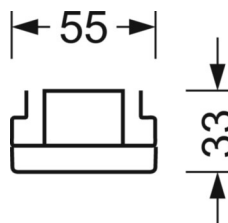

## Механика

цвет корпуса	белый стандартный для электротехники RAL 9016
размеры (LxWxH/DxH)	1531mm x 55mm x 33mm
вес (нетто)	2kg
Вид монтажа	сборка трековых систем, световая структура

## DEEP-LINK

<https://www.regiolum.de/ru/article/19415004090>

Ссылка	LED 6000lm 830
ηLB	100 %
Φ ↓/↑	98 % / 2 %
UGR поп./вдоль	19.8 / 20.2

размеры

L	1531 mm	Длина
B	55 mm	Ширина
H	33 mm	Высота