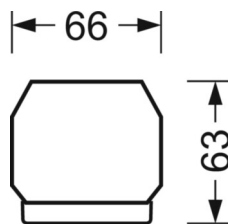

## Механика

цвет корпуса	белый стандартный для электротехники RAL 9016
размеры (LxWxH/DxH)	1531mm x 55mm x 33mm
вес (нетто)	2kg
Вид монтажа	сборка трековых систем, световая структура

## DEEP-LINK

<https://www.regiolum.de/ru/article/19415004090>

Ссылка	LED 6000lm 830
ηLB	100 %
Φ ↓/↑	98 % / 2 %
UGR поп./вдоль	19.8 / 20.2

размеры

L	1531 mm	Длина
B	55 mm	Ширина
H	33 mm	Высота