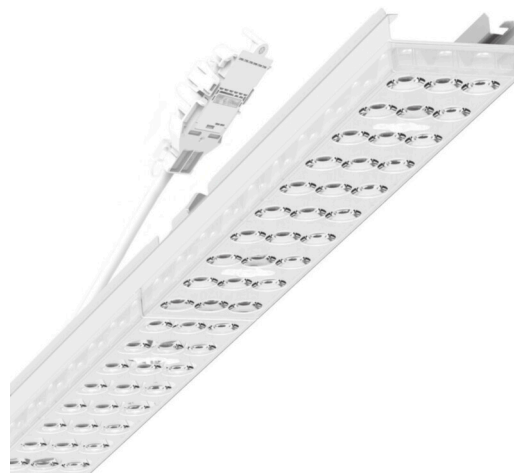

прибородержатель переменный - Individual.Lens.Optic - прямой широконаправленный свет - без видимых стыков

Ламподержатель из оцинкованного стального профиля, поверхность покрыта лаком на полиэфирной смоле. Крепление без инструментов с нажимными затворами, встроенными в конструкцию, обеспечивают защиту от кражи и взлома. В несущей трековой шине позиционируется по-разному. Цвет корпуса белый стандартный для электротехники RAL 9016; Прямой широко направленный свет, распространяющийся через линзу «Individual.Lens.Optic» из пластика ПММА. Оптика отдельных линз делает сборку и установку предельно удобными, плоскость легко чистится. Тройные ряды из отдельных линз и лампо-/прибородержатели, идеально согласованные между собой, обеспечивают цельный вид без стыков и неравномерностей Подключение к электросети через присоединительный провод длиной 1 м для свободного позиционирования прибородержателя в световой полосе и 3-полюсную втычную деталь для быстрой сборки со свободным выбором фаз. Сменные блоки, позволяющие легко модернизировать освещение, существенно продлевают срок службы всей осветительной установки.

## Оптика

Оснастка	LED, цветопередача/оттенок света CRI ≥ 80 / 3000K
Допуск для координаты цветности (MacAdam)	3SDCM
Фотобиологическая безопасность (светильник)	RG1
Номинальный световой поток	5655lm
Срок службы LED	50000h L80/B10 (Tq 40°C)
светоотдача светильников	151lm/W
Угол излучения	95° (C0) / 95° (C90)
UGR поп./вдоль	19.8 / 20.2

## Механика

цвет корпуса	белый стандартный для электротехники RAL 9016
размеры (LxWxH/DxH)	1531mm x 55mm x 33mm
вес (нетто)	2kg
Вид монтажа	сборка трековых систем, световая структура

## DEEP-LINK

<https://www.regiolum.de/ru/article/19415004090>

Ссылка	LED 6000lm 830
ηLB	100 %
Φ ↓/↑	98 % / 2 %
UGR поп./вдоль	19.8 / 20.2

размеры

L	1531 mm	Длина
B	55 mm	Ширина
H	33 mm	Высота